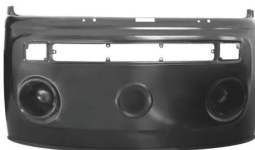

Código
FLP024 - LD
FLP025 - LE

FRENTE EXTERNA

KOMBI CLIPPER 76/97

Código
FRE010

Descrição
S/Coluna C/
Alojamento

KOMBI KARAT 97/05

Código
FRE011

Descrição
S/Coluna C/
Alojamento
Refrigeracao
Ar)